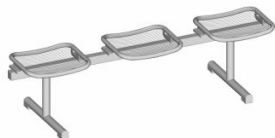

[Exposit](#)

Select product name for details or visit www.streetscapes.biz

Seating Systems Product Guide

[Exposit - Wall Top](#)

[Exposit - 2MH-1A](#)

[Exposit - 3MH-2A](#)

[Exposit - 4MH-3A](#)

[Exposit - 5MH-4A](#)

[Exposit - 2MH-XA](#)

[Exposit - 3MH-XA](#)

[Exposit - 4MH-XA](#)

[Exposit - 5MH-XA](#)

[Multi](#)

[Multi - Wall Top](#)

[Multi - 2 Seat](#)

[Multi - 3 Seat](#)

[Multi - 4 Seat](#)

[Multi - 5 Seat](#)

Contact
Streetscapes, Inc.
for additional seating
and arm configurations.
Custom configurations
available.

Seating Systems Product Guide

[Topsit Mesh](#)

[Topsit - 2MH-1A](#)