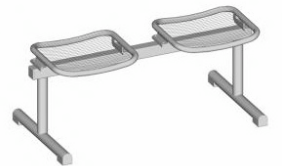

[Exposit](#)

Select product name for details or visit www.streetscapes.biz

Seating Systems Product Guide

[Exposit - Wall Top](#)

[Exposit - 2MH-1A](#)

[Exposit - 3MH-2A](#)

[Exposit - 4MH-3A](#)

[Exposit - 5MH-4A](#)

[Exposit - 2MH-XA](#)

[Exposit - 3MH-XA](#)

[Exposit - 4MH-XA](#)

[Exposit - 5MH-XA](#)

[Multi](#)

[Multi - Wall Top](#)

[Multi - 2 Seat](#)

[Multi - 3 Seat](#)

[Multi - 4 Seat](#)

[Multi - 5 Seat](#)

Contact
Streetscapes, Inc.
for additional seating
and arm configurations.
Custom configurations
available.

Seating Systems Product Guide

[Topsit Mesh](#)

[Topsit - 2MH-1A](#)