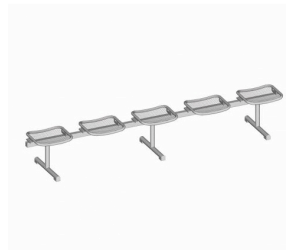

[Exposit](#)

Select product name for details or visit www.streetscapes.biz

Seating Systems Product Guide

[Exposit - Wall Top](#)

[Exposit - 2MH-1A](#)

[Exposit - 3MH-2A](#)

[Exposit - 4MH-3A](#)

[Exposit - 5MH-4A](#)

[Exposit - 2MH-XA](#)

[Exposit - 3MH-XA](#)

[Exposit - 4MH-XA](#)

[Exposit - 5MH-XA](#)

[Multi](#)

[Multi - Wall Top](#)

[Multi - 2 Seat](#)

[Multi - 3 Seat](#)

[Multi - 4 Seat](#)

[Multi - 5 Seat](#)

Contact
Streetscapes, Inc.
for additional seating
and arm configurations.
Custom configurations
available.

Seating Systems Product Guide

[Topsit Mesh](#)

[Topsit - 2MH-1A](#)